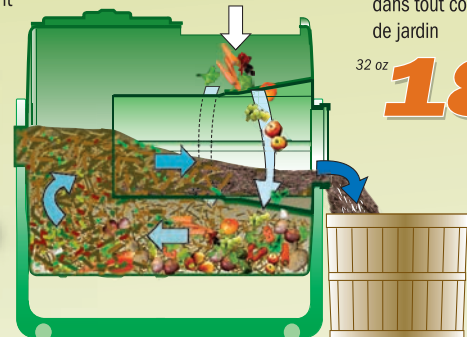

Guide de compostage gratuit

De tout pour le COMPOSTAGE

avec

LOULBAC

Pensez vert

ECO Master

- Capacité de 300 litres
- Dimensions 35-1/2" x 23-1/2" x 23-1/2"

ECO 1

- Capacité de 280 litres
- Dimensions 31" x 31" x 33"

59⁹⁹$*

+ taxes

Fabriqué en polyéthylène de haute densité

PRIX valides pendant 10 jours seulement

Mélangeur à compost

Outil indispensable pour réussir le meilleur compost!

11⁹⁹$*

+ taxes

ECO 2

- Capacité de 280 litres
- Dimensions 31" x 31" x 33"

79⁹⁹$*

+ taxes

BOIS TORRÉFIÉ

RECYK 400

- Capacité de 410 litres
- Dimensions 30" x 30" x 31"

99⁹⁹$*

+ taxes

MINI-BAC pour résidus de cuisine

Capacité de 9 litres
Dimensions 8-1/2" x 9" x 11"

Filtres au charbon

Paquet de 3

Modèle sans filtre

9⁹⁹$*

+ taxes

Modèle avec filtre

12⁹⁹$*

+ taxes

Composteur rotatif Bio-Drum®

- Le compost se décharge automatiquement
- Plus besoin d'attendre la fin du lot
- Résiste aux petits animaux
- Capacité de 200 et 400 litres
- Facile à assembler

Sun-Mar 200

299⁹⁹$*

+ taxes

ou 3 versements mensuels de 99.99$

COMPOSTEUR DE JARDIN

SUN-MAR

COMPOST SWIFT

- Accélérateur de l'activité des aérobies bactéries dans tout composteur de jardin

32 oz **18$** + taxes

COMPOST MAGIC

- Noix de coco compactées 100% naturel
- Accélère le compostage
- Retient l'humidité

600 g **4$** + taxes

ACCÉLÉRER VOTRE COMPOSTAGE

Commandes téléphoniques du lundi au vendredi de 8 h 30 à 17 h

1.888.850.0424

* Frais de livraison de 10.00$